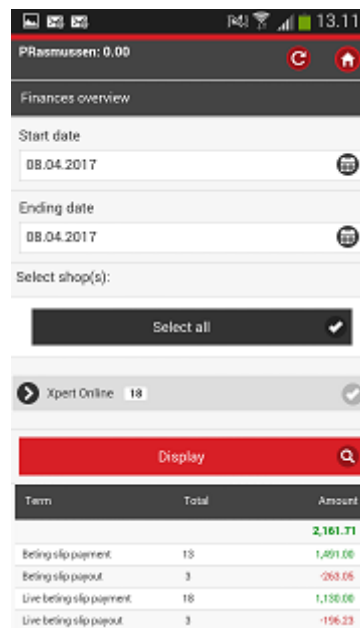

- Åbn browser
- Søg på: admin.tipwin.com

Kan downloades som app, når man er logget på.

Skriv brugernavn
(fra BET admin)

Skriv password
(fra BET admin)

Klik på Finances

Klik på Finances
overview

Ændre datoer om
nødvendigt

Klik på Select all
(her kan evt. vælges
enkelte pladser)

Klik på Display

Oplysninger
kommer nederst