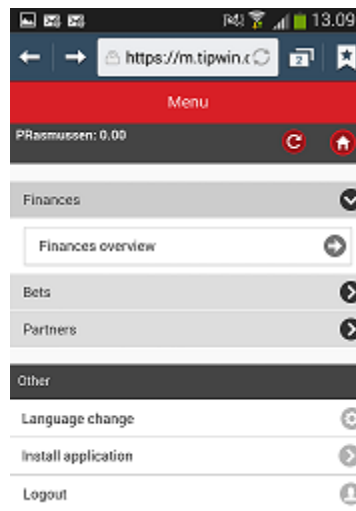

Klik på Finances

Klik på Finances
overview