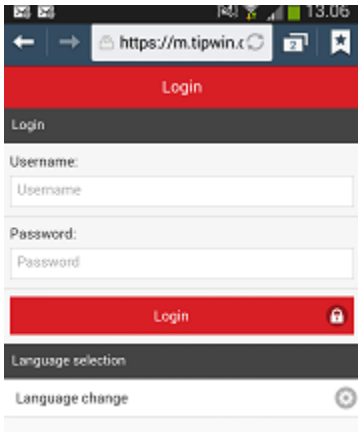

Skriv brugernavn
(fra BET admin)

Skriv password
(fra BET admin)