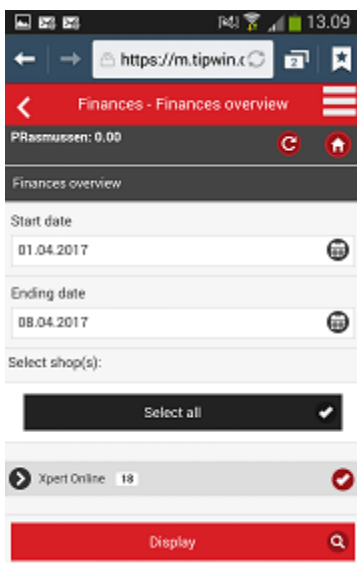

- Åbn browser
- Søg på: admin.tipwin.com

Kan downloades som app, når man er logget på.

Skriv brugernavn
(fra BET admin)

Skriv password
(fra BET admin)

Klik på Finances

Klik på Finances
overview

Ændre datoer om
nødvendigt

Klik på Select all
(her kan evt. vælges
enkelte pladser)

Klik på Display

Oplysninger
kommer nederst